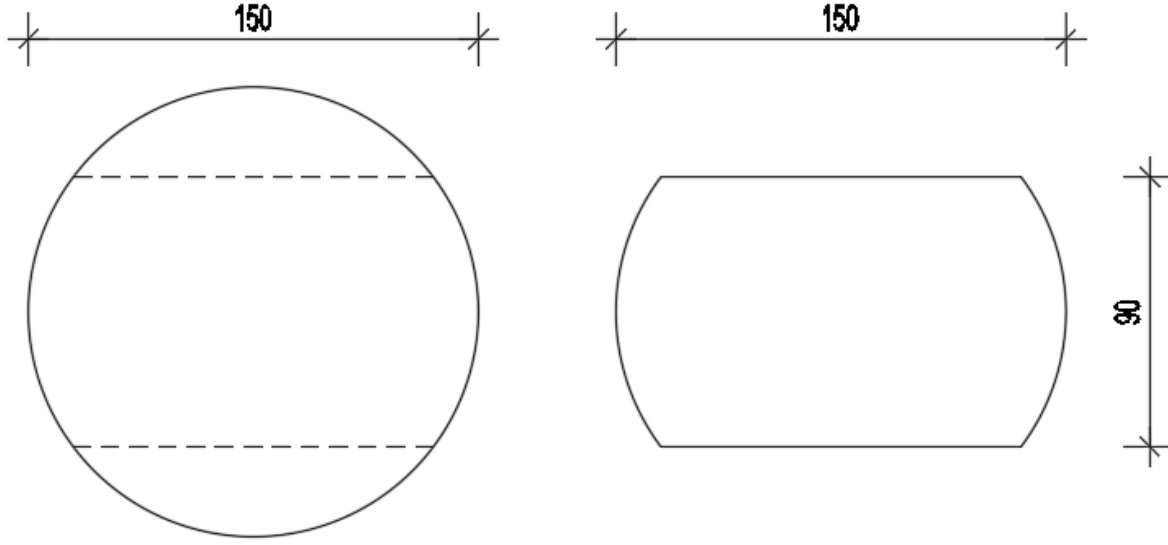

5
FURNITURE

Milano Yemek Masası

Standart Ölçüler

****Belirtilen ölçüler haricinde çalışma yapılmamaktadır.****

Teknik Özellikler

Metal siyah ayak altında gold patinalı taban

6 mm (TL-188) seramik, altında 10 mm temperli cam